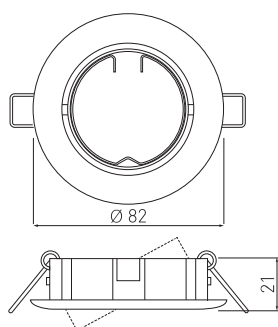

PL Oprawa sufitowa punktowa uchylna
 EN Tilt-down ceiling fixture
 RU Потолочный точечный светильник с изменением наклона
 UK Стельовий точковий світильник поворотний

PORTO K

Aksesoria,
 Accessories,
 Аксессуары,
 Аксесуарі:

Decorative fixtures

OP-PRAN5-01	max 50 W	aluminium, aluminium, алюминий, алюміній	chrom, chrome, хром, хром	80 g	5908231384270	
OP-PRAN5-02			inox, inox, inox, інюкс		5908231384287	
OP-PRAN5-21			czarny chrom, black chrome, черный хром, чорний хром		5908231384294	
OP-PRAN5-30			patyna, weathered, патина, патина		5908231384300	