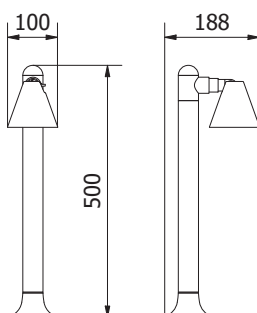

## LUSTINO

OS-USTI0UD-30

OS-USTIP40-30

OS-USTIP80-30

			
OS-USTI0UD-30	max 25 W	435 g	5902801335327
OS-USTIP40-30		790 g	5902801335273
OS-USTIP80-30		1140 g	5902801335396

OS-USTI0UD-30

OS-USTIP40-30

OS-USTIP80-30