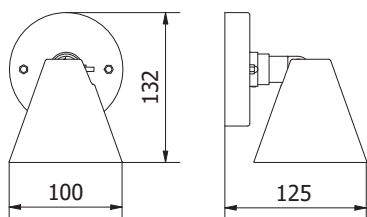

## LUSTINO

OS-USTI0UD-30

OS-USTIP40-30

OS-USTIP80-30

			
OS-USTI0UD-30	max 25 W	435 g	5902801335327
OS-USTIP40-30		790 g	5902801335273
OS-USTIP80-30		1140 g	5902801335396

OS-USTI0UD-30

OS-USTIP40-30

OS-USTIP80-30