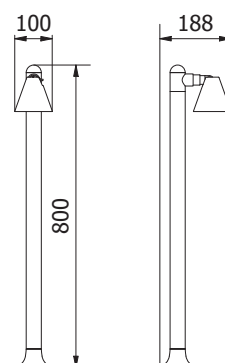

## LUSTINO

OS-USTI0UD-30

OS-USTIP40-30

OS-USTIP80-30

			
OS-USTI0UD-30	max 25 W	435 g	5902801335327
OS-USTIP40-30		790 g	5902801335273
OS-USTIP80-30		1140 g	5902801335396

OS-USTI0UD-30

OS-USTIP40-30

OS-USTIP80-30