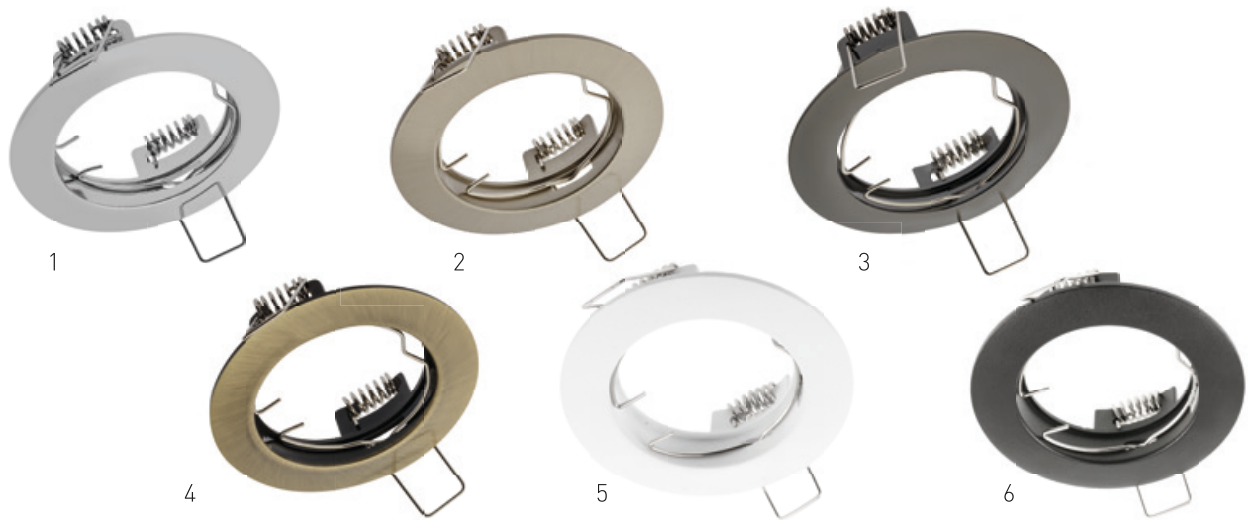

PL Oprawa sufitowa punktowa **EN** Point ceiling fitting **DE** LED-Deckenpunktleuchte **RU** Потолочный точечный светильник
CS Stropní bodové svítidlo **SK** Stropné bodové svietidlo **HU** Mennyezeti spot lámpatest **HR** Točkasto, stropno rasvjetno tijelo
FR Spot de plafond **ES** Luminaria de techo puntual **IT** Portalampada da soffitto puntiforme **RO** Corp de iluminat pentru plafon cu iluminare punctată
LT Lubinis šviestuvas akcentinis **LV** Punktveida griestu gaismeklis **ET** Lae punktvalgusti **PT** Luminária de teto pontual
BE Столевы кропкавы свяцільнік **UK** Стельовий точковий світильник **BG** Точково таванно осветително тяло **SL** Stropna točkovna svetilka
BS Tačkasto, stropno rasvjetno tijelo **SRP** Tačkasto, stropno rasvjetno tijelo **SR** Тачкасто, стропно расветно тело
MK Тавански рефлектор **MO** Corp de iluminat pentru plafon cu iluminare punctată **AM** Կետային առաստաղի լուսատու
AZ Bir nöqtəli tavan qurğusu **KA** ქერის ჩამებეჭებელი საბათი **KK** Нүктелік төбе фитингі **KY** Шыптагы чекиттүү жарыктандыруучу шайман
TG Тиргаки нуқтагии шифт **TK** Nokat potolok sazlayjysy **UZ** Uchli shift fittingi

PORTO

1	OP-PROD3-01	max. 50 W	60 g	5908231384225
2	OP-PROD3-02			5908231384249
3	OP-PROD3-21			5908231384256
4	OP-PROD3-30			5908231384263
5	OP-PROD3-10			5902801478505
6	OP-PROD3-00			5902801478550